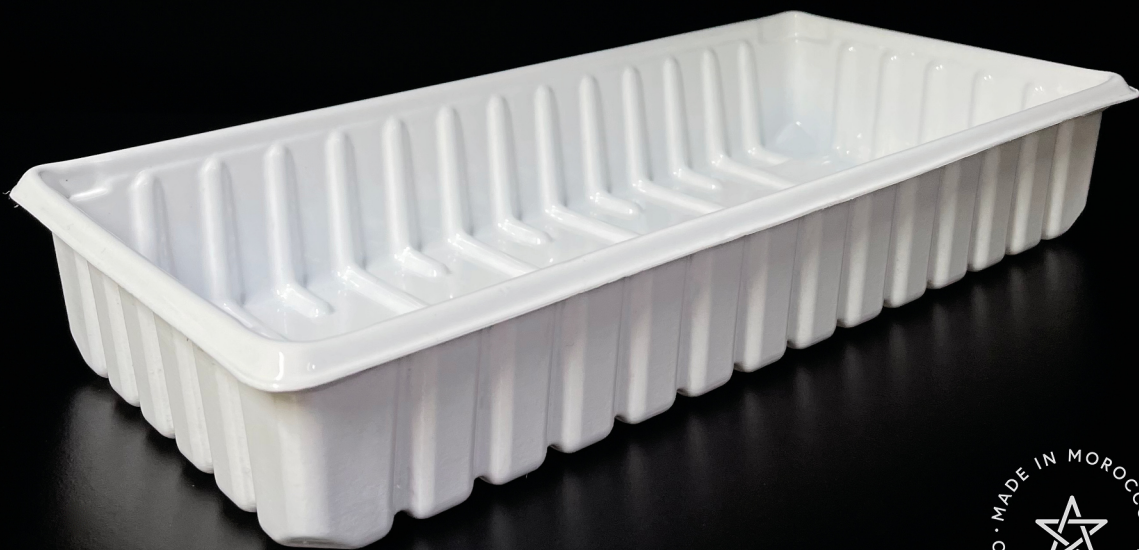

BARQUETTE 280x135

DIMENSIONS / COLISAGE

L 280 mm

I 135 mm

1170 ml

45 mm

19,8 g

MATIÈRE : PP

300 pcs / carton

25 cartons / Palette
7 500 pcs / Palette

MADE IN MOROCCO

MADE IN MOROCCO